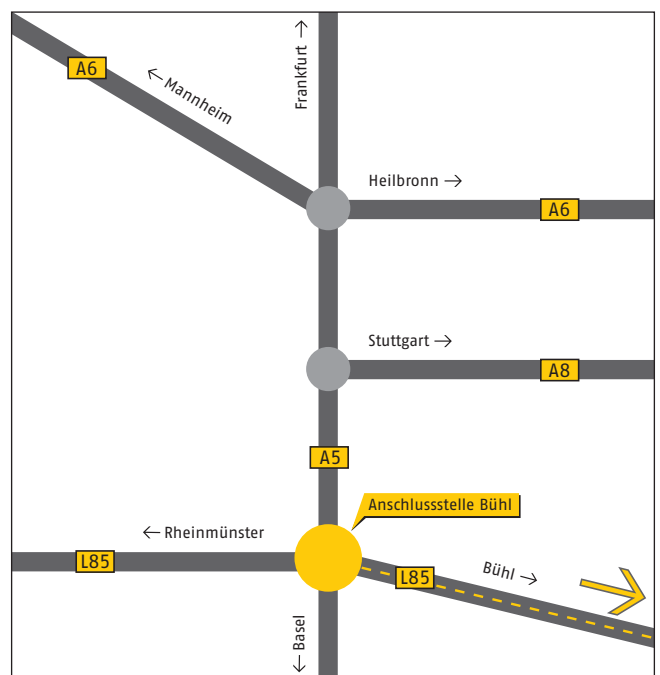

Bada AG
Untere Strut 1
D-77815 Bühl/Baden
Fon: +49 (0) 72 23-940 77-0
Fax: +49 (0) 72 23-940 77-77
info@bada.de
www.bada.de

Aus Richtung Basel bzw. Frankfurt am Main:

- Von der A5 über die Anschlussstelle Bühl
- L85 Richtung Bühl, Bühlertal

- Nach der Ortseinfahrt Bühl an der Ausfahrt Industriegebiet Bühl rechts ab
- An der nächsten Kreuzung links auf die Industriestraße (B3)
- Am Kreisverkehr erste Ausfahrt rechts in die „Untere Strut“