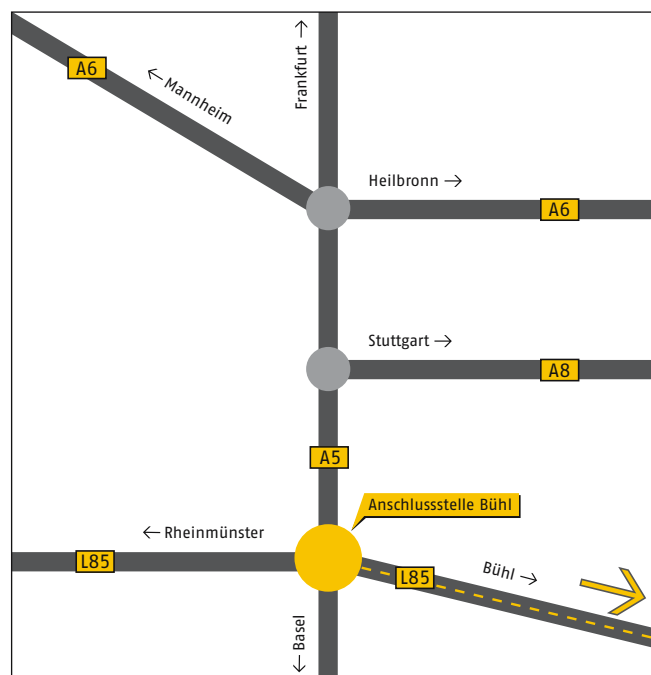

Bada AG
Untere Strut 1
D-77815 Bühl/Baden
Fon: +49 (0) 72 23-940 77-0
Fax: +49 (0) 72 23-940 77-77
info@bada.de
www.bada.de

Procedente de Basilea o Fráncfort del Meno:

- Desde la autopista A5 a través del punto de conexión con Bühl
- L85 en dirección Bühl, Bühlertal

- Tras el primer acceso a Bühl, gire a la derecha en la salida al Industriegebiet Bühl (polígono industrial de Bühl)
- En el siguiente cruce, gire a la izquierda en la calle Industriestraße (B3)
- En la rotonda, coja la primera salida a la derecha en "Untere Strut"