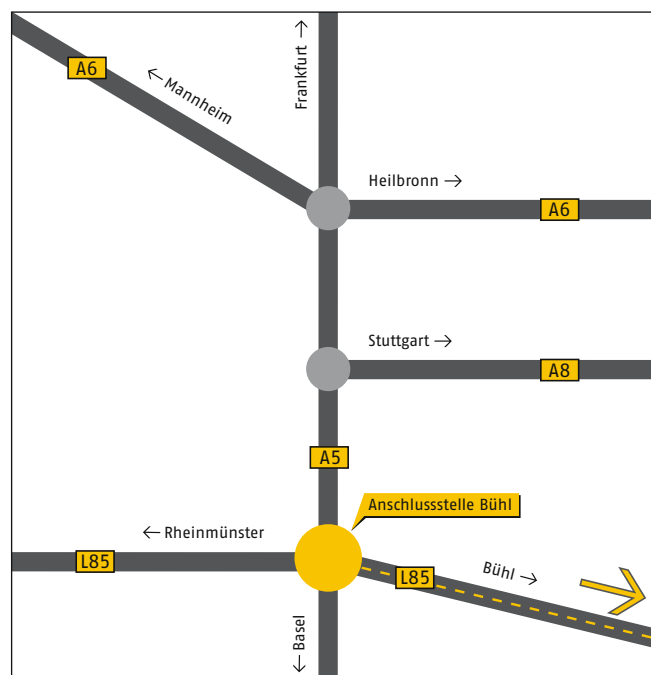

Bada AG
Untere Strut 1
D-77815 Bühl/Baden
Fon: +49 (0) 72 23-940 77-0
Fax: +49 (0) 72 23-940 77-77
info@bada.de
www.bada.de

Depuis Bâle et Francfort-sur-le-Main :

- De l'A5, prendre l'échangeur de Bühl
- L85 direction Bühl, Bühlertal

- Après l'entrée dans la commune de Bühl, prendre à droite la sortie vers la zone industrielle de Bühl (Industriegebiet Bühl)
- Prendre à gauche au prochain carrefour pour s'engager sur la route industrielle (B3)
- Au rond-point, prendre la première sortie à droite dans la « Untere Strut »